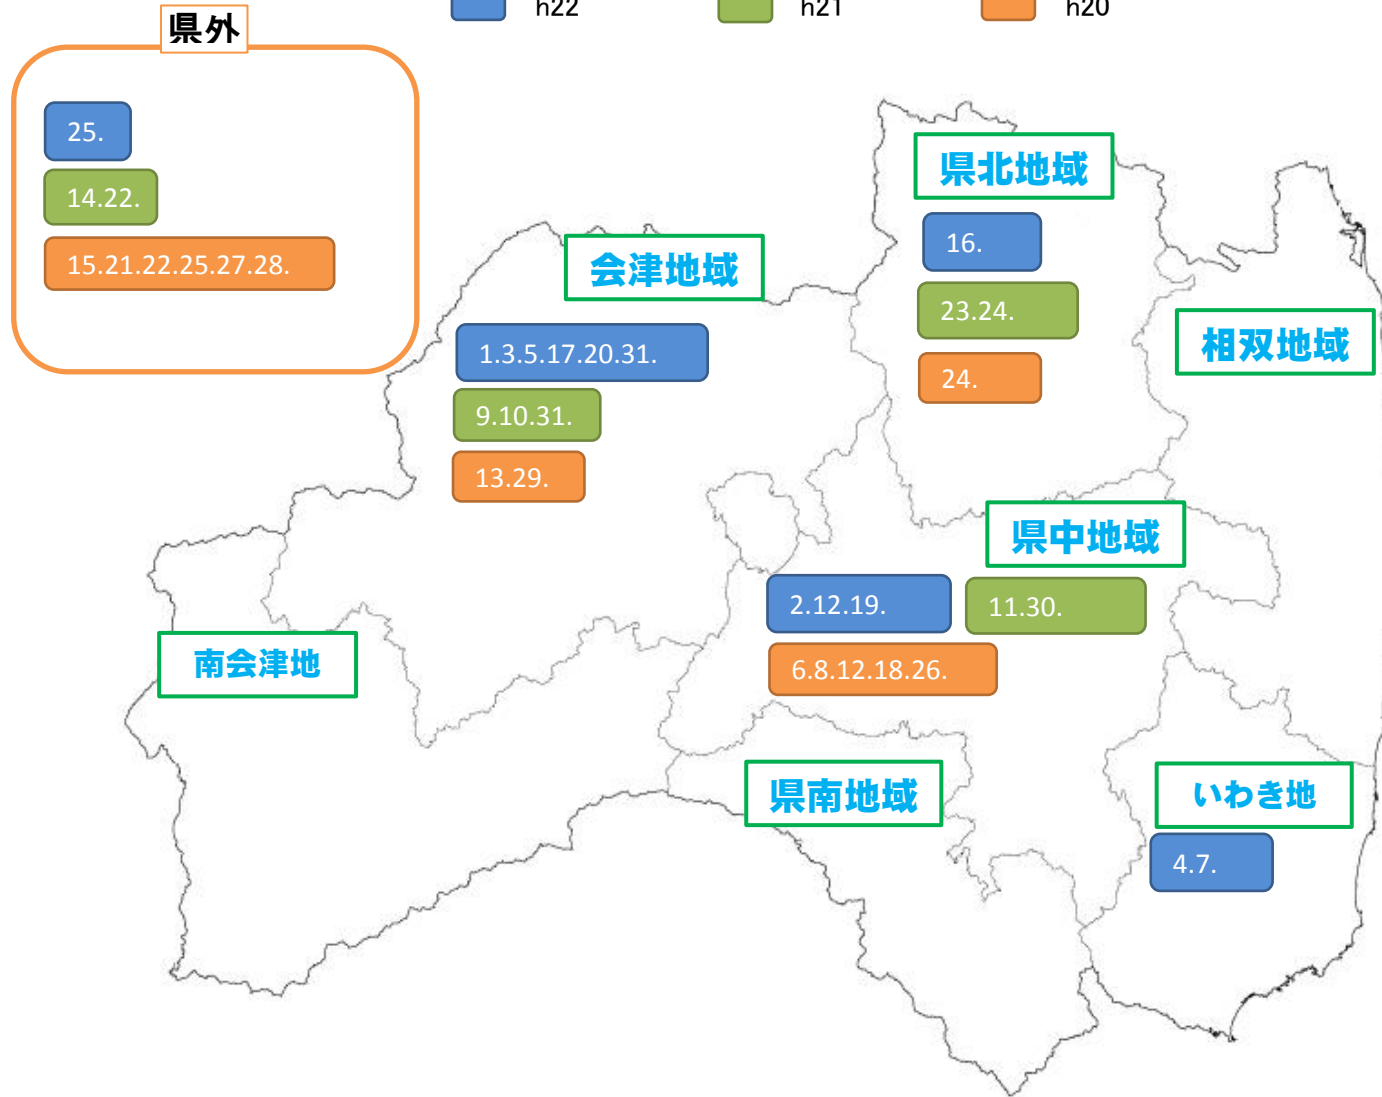

就職内定状況 (H20~H22) -環境システム科-

■ h22
 ■ h21
 ■ h20

1	アコース会津	会津
2	石田工業所	県中
3	猪苗代鉄工所	会津
4	いわきエアコン	いわき
5	エイワックス	会津
6	エスティエンジニアリング	県中
7	大倉工業所	いわき
8	大槻電気通信	県中
9	小野瀬工業	会津
10	加藤建築設備	会津
11	小板橋工業所	県中
12	作田電機	県中
13	城東設備	会津
14	大光技研	県外
15	太洋テクニカ	県外
16	テクノエンジニアリング	県北
17	東邦工業	会津
18	トーカイ工業	県中
19	日設	県中
20	日新工業	会津
21	日本ビルコン東北	県外
22	日立空調テクノサービス	県外
23	フレックス	県北
24	文化設備工業	県北
25	ミタカ	県外
26	三原工業	県中
27	宮本冷機	県外
28	物江汽設	県外
29	八ッ橋設備	会津
30	冷暖	県中
31	若松ガス	会津