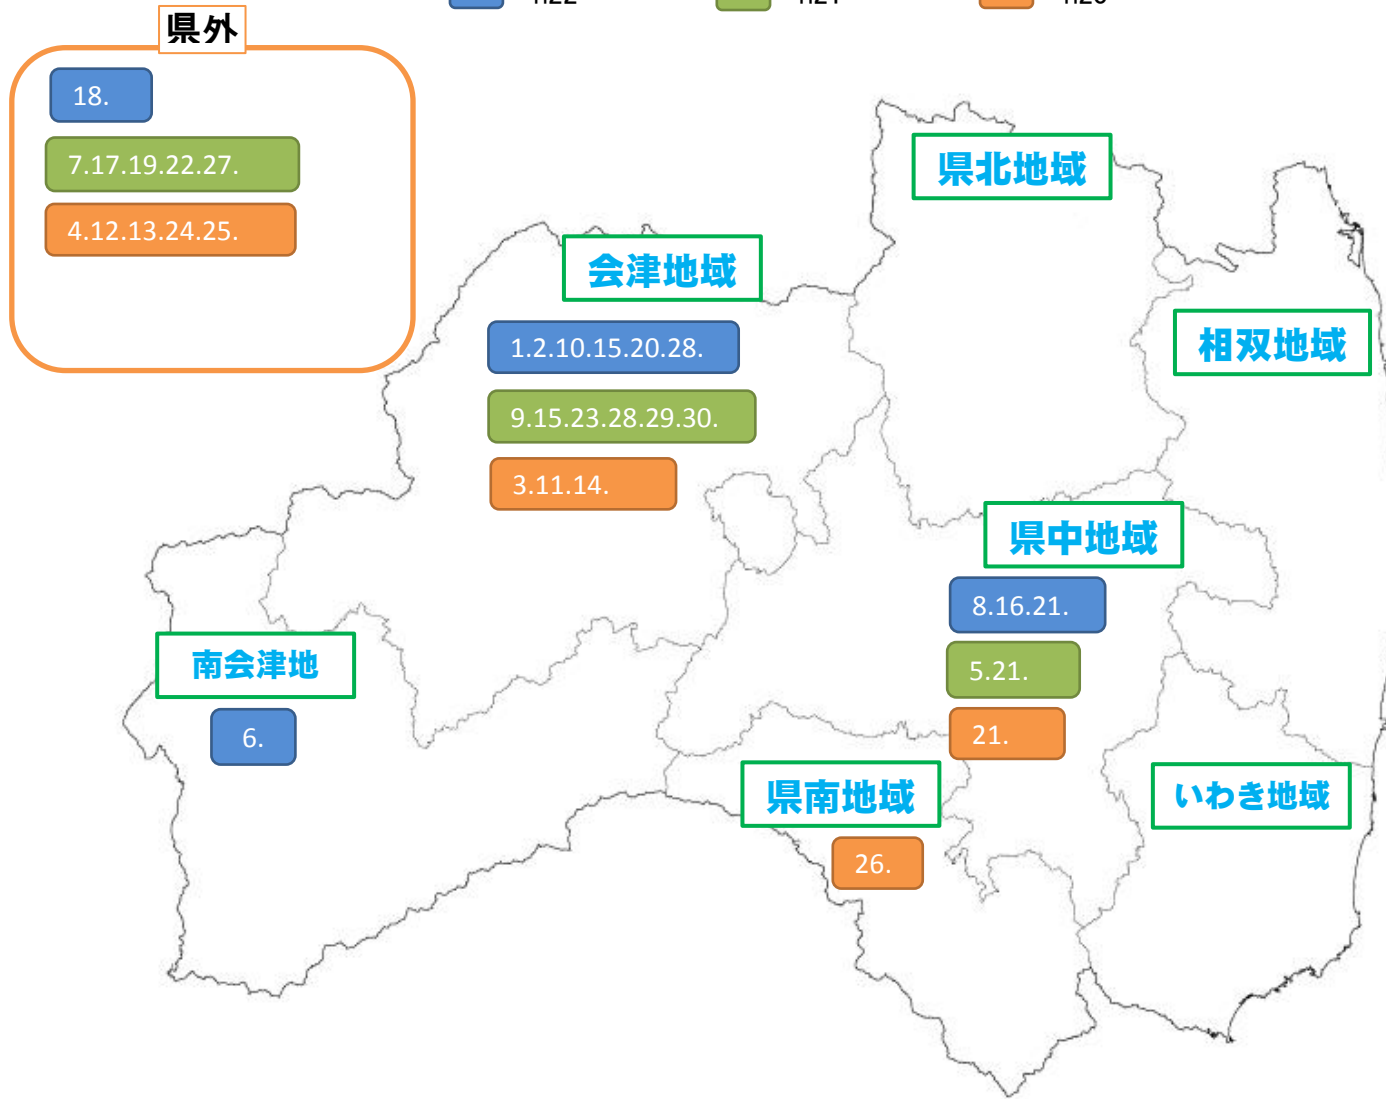

就職内定状況 (H20～H22) -電気システム科-

■ h22
 ■ h21
 ■ h20

1	会津電気工事	会津
2	会津電力工事	会津
3	アロテック	会津
4	SMC	県外
5	NESS	県中
6	吉平電気工事店	南会津
7	京西テクノス	県外
8	佐藤電気工事	県中
9	佐藤電設	会津
10	三光電気	会津
11	新電気商会	会津
12	セコム	県外
13	太平電業	県外
14	大和電通	会津
15	高橋電工	会津
16	高柳電設工業	県中
17	電車線工事	県外
18	東北電力	県外
19	トークス	県外
20	長田電気工業	会津
21	日本工営	県中
22	日本リーテック	県外
23	ハセカワ電気工事	会津
24	ボッシュ	県外
25	本田金属技術	県外
26	三石電機製作所	県南
27	宮本冷機	県外
28	日黒工業商会	会津
29	友和電設	会津
30	渡部電気工事	会津